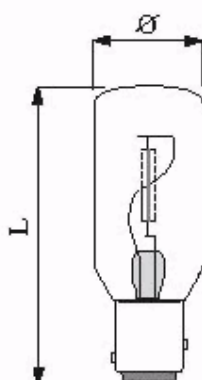

ООО «Нордтех»
198035, г. Санкт-Петербург, набережная
Екатерингофки 29/31
тел./факс: (812) 600-75-73, 600-17-76

nordtech@nordtech.ru
www.nordtech.ru

Лампа Навигационная Bay15d

Каталожный №	Volt	Watt	Размер, мм	Поток, Кд	Ресурс, час
266490000	220	25	40x62	40	1500
267031100	12	10	25x70	12	1500
267031200	12	18	25x70	12	1500
267031400	12	25	25x70	40	1500
267039500	24	10	25x70	12	1500
267039800	24	25	25x70	40	1500
267039932	24	30	25x70	24	1500
267046600	28	25	25x70	30	1500
267047700	32	30	25x70	24	1500
267048800	32	25	25x70	28	1500
267064700	110	25	25x70	40	1500
267067000	120	25	25x70	40	1500
267071900	220	25	25x70	40	1500
267088800	12	24	25x70	18	1500