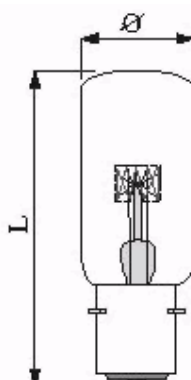

ООО «Нордтех»
198035, г. Санкт-Петербург, набережная
Екатерингофки 29/31
тел./факс: (812) 600-75-73, 600-17-76

nordtech@nordtech.ru
www.nordtech.ru

Лампа Навигационная P28s

Каталожный №	Volt	Watt	Размер, мм	Поток, Кд	Ресурс, час
289804865	48	65	38x108	50	1500
289890100	24	40	38x108	50	1500
289890200	28	40	38x108	50	1500
289890300	110	60	38x108	50	1500
289890400	110	80	38x108	65/70	1500
289890500	220	65	38x108	50	1500
289890500	220	85	38x108	65/70	1500
289889800	220	40	38x108	13	1500