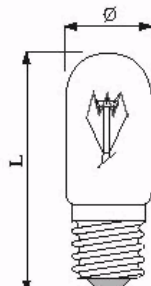

ООО «Нордтех»
198035, г. Санкт-Петербург набережная
Екатерингофки 29/31
тел./факс: (812) 600-75-73, 600-17-76

nordtech@nordtech.ru
www.nordtech.ru

Лампа E14 T14x30 мм

Каталожный №	Volt	mA	Watt	Спираль	Ресурс, час
143022700	6	500	3	C-2R	2000
143030600	12	165	2	C-2V	2000
143038900	24	80	2	C-2F	2000
143039100	24	125	3	C-2F	2000
143039300	24	210	5	C-2F	2000
143045900	30	67	2	C-2F	2000
143046000	30	100	3	C-2F	2000
143048000	36	56	2	C-2F	2000
143048200	36	80	3	C-2F	2000
143050300	42	119	5	C-2F	2000
143053500	48	40	2	C-2F	2000
143053800	48	60	3	C-2F	2000
143057000	60	50	3	C-2F	2000
143060800	70	35	2,45	C-3A	2000
143088100	130	20	2,6	C-5A	2000
143066500	130	40	5	C-5A	2000
143070200	220	14	3	C-7A	2000
143070400	220	23	5	C-7A	2000
143080600	220/260	25	5/7	C-7A	2000

Лампа E14 T16x45 мм

Каталожный №	Volt	Watt	Спираль	Ресурс
144522700	6	5	C-2R	2000
144531000	12	5	C-2R	2000
144531200	12	15	C-2R	2000
144539300	24	5	C-2V	2000
144539500	24	10	C-2V	2000
144539600	24	15	C-2V	2000
144544900	24/30	6/10	C-2V	2000
144546200	30	5	C-2V	2000

Лампа E14 T16x54 мм

Каталожный №	Volt	Watt	Спираль	Ресурс
145422900	6	5	C-2R	2000
145431000	12	5	C-2R	2000
145431100	12	10	C-2R	2000
145431200	12	15	C-2R	2000
145439100	24	5	C-2V	2000
14543 9500	24	10	C-2V	2000
145439600	24	15	C-2V	2000
145444800	24/30	3/5	C-2V	2000
145444900	24/30	6/10	C-3A	2000
145446000	30	3	C-3A	2000
145446200	30	5	C-3A	2000
145446400	30	15	C-3A	2000
145448400	36	5	C-3A	2000
145450300	42	5	C-3A	2000
145450400	42	10	C-3A	2000
145454200	48	5	C-3A	2000
145454300	48	10	C-3A	2000
145457200	60	5	C-3A	2000
145457400	60	10	C-3A	2000
145459800	65/95	6/10	C-3A	2000
145461200	70	5	C-3A	2000
145464400	110	5	C-5A	2000
145466500	130	5	C-5A	2000
145466700	130	10	C-5A	2000
145466800	130	15	C-5A	2000
145469300	160	5	C-5A	2000
145481000	220/260	10/15	CC-5A	2000
145471300	220	15	CC-5A	2000