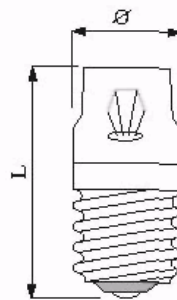

ООО «Нордтех»
198035, г. Санкт-Петербург набережная
Екатерингофки 29/31
тел./факс: (812) 600-75-73, 600-17-76

nordtech@nordtech.ru
www.nordtech.ru

Лампа E14 T14x30 мм

Каталожный №	Volt	mA	Watt	Спираль	Ресурс, час
143022700	6	500	3	C-2R	2000
143030600	12	165	2	C-2V	2000
143038900	24	80	2	C-2F	2000
143039100	24	125	3	C-2F	2000
143039300	24	210	5	C-2F	2000
143045900	30	67	2	C-2F	2000
143046000	30	100	3	C-2F	2000
143048000	36	56	2	C-2F	2000
143048200	36	80	3	C-2F	2000
143050300	42	119	5	C-2F	2000
143053500	48	40	2	C-2F	2000
143053800	48	60	3	C-2F	2000
143057000	60	50	3	C-2F	2000
143060800	70	35	2,45	C-3A	2000
143088100	130	20	2,6	C-5A	2000
143066500	130	40	5	C-5A	2000
143070200	220	14	3	C-7A	2000
143070400	220	23	5	C-7A	2000
143080600	220/260	25	5/7	C-7A	2000

Лампа E14 T16x45 мм

Каталожный №	Volt	Watt	Спираль	Ресурс
144522700	6	5	C-2R	2000
144531000	12	5	C-2R	2000
144531200	12	15	C-2R	2000
144539300	24	5	C-2V	2000
144539500	24	10	C-2V	2000
144539600	24	15	C-2V	2000
144544900	24/30	6/10	C-2V	2000
144546200	30	5	C-2V	2000

Лампа E14 T16x54 мм

Каталожный №	Volt	Watt	Спираль	Ресурс
145422900	6	5	C-2R	2000
145431000	12	5	C-2R	2000
145431100	12	10	C-2R	2000
145431200	12	15	C-2R	2000
145439100	24	5	C-2V	2000
14543 9500	24	10	C-2V	2000
145439600	24	15	C-2V	2000
145444800	24/30	3/5	C-2V	2000
145444900	24/30	6/10	C-3A	2000
145446000	30	3	C-3A	2000
145446200	30	5	C-3A	2000
145446400	30	15	C-3A	2000
145448400	36	5	C-3A	2000
145450300	42	5	C-3A	2000
145450400	42	10	C-3A	2000
145454200	48	5	C-3A	2000
145454300	48	10	C-3A	2000
145457200	60	5	C-3A	2000
145457400	60	10	C-3A	2000
145459800	65/95	6/10	C-3A	2000
145461200	70	5	C-3A	2000
145464400	110	5	C-5A	2000
145466500	130	5	C-5A	2000
145466700	130	10	C-5A	2000
145466800	130	15	C-5A	2000
145469300	160	5	C-5A	2000
145481000	220/260	10/15	CC-5A	2000
145471300	220	15	CC-5A	2000