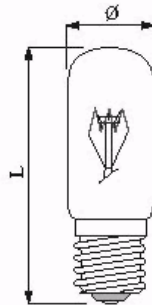

ООО «Нордтех»
198035, г. Санкт-Петербург набережная
Екатерингофки 29/31
тел./факс: (812) 600-75-73, 600-17-76

nordtech@nordtech.ru
www.nordtech.ru

Лампа E14 T14x30 мм

Каталожный №	Volt	mA	Watt	Спираль	Ресурс, час
143022700	6	500	3	C-2R	2000
143030600	12	165	2	C-2V	2000
143038900	24	80	2	C-2F	2000
143039100	24	125	3	C-2F	2000
143039300	24	210	5	C-2F	2000
143045900	30	67	2	C-2F	2000
143046000	30	100	3	C-2F	2000
143048000	36	56	2	C-2F	2000
143048200	36	80	3	C-2F	2000
143050300	42	119	5	C-2F	2000
143053500	48	40	2	C-2F	2000
143053800	48	60	3	C-2F	2000
143057000	60	50	3	C-2F	2000
143060800	70	35	2,45	C-3A	2000
143088100	130	20	2,6	C-5A	2000
143066500	130	40	5	C-5A	2000
143070200	220	14	3	C-7A	2000
143070400	220	23	5	C-7A	2000
143080600	220/260	25	5/7	C-7A	2000

Лампа E14 T16x45 мм

Каталожный №	Volt	Watt	Спираль	Ресурс
144522700	6	5	C-2R	2000
144531000	12	5	C-2R	2000
144531200	12	15	C-2R	2000
144539300	24	5	C-2V	2000
144539500	24	10	C-2V	2000
144539600	24	15	C-2V	2000
144544900	24/30	6/10	C-2V	2000
144546200	30	5	C-2V	2000

Лампа E14 T16x54 мм

Каталожный №	Volt	Watt	Спираль	Ресурс
145422900	6	5	C-2R	2000
145431000	12	5	C-2R	2000
145431100	12	10	C-2R	2000
145431200	12	15	C-2R	2000
145439100	24	5	C-2V	2000
14543 9500	24	10	C-2V	2000
145439600	24	15	C-2V	2000
145444800	24/30	3/5	C-2V	2000
145444900	24/30	6/10	C-3A	2000
145446000	30	3	C-3A	2000
145446200	30	5	C-3A	2000
145446400	30	15	C-3A	2000
145448400	36	5	C-3A	2000
145450300	42	5	C-3A	2000
145450400	42	10	C-3A	2000
145454200	48	5	C-3A	2000
145454300	48	10	C-3A	2000
145457200	60	5	C-3A	2000
145457400	60	10	C-3A	2000
145459800	65/95	6/10	C-3A	2000
145461200	70	5	C-3A	2000
145464400	110	5	C-5A	2000
145466500	130	5	C-5A	2000
145466700	130	10	C-5A	2000
145466800	130	15	C-5A	2000
145469300	160	5	C-5A	2000
145481000	220/260	10/15	CC-5A	2000
145471300	220	15	CC-5A	2000