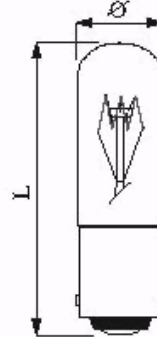

Лампа Ba15d T16x54 мм

Каталожный №	Volt	Watt	Спираль	Ресурс
155422700	6	5	C-2R	2000
155422900	6	5	C-2V	2000
155430900	12	4	C-2R	2000
155431000	12	5	C-2R	2000
155431100	12	10	C-2V	2000
155431200	12	15	C-2V	2000
155438900	24	2	C-3A	2000
155439100	24	5	C-3A	2000
155439200	24	4	C-3A	2000
155439300	24	5	C-2V	2000
155439500	24	10	C-2V	2000
155439600	24	15	C-2V	2000
155439800	24	25	C-2V	2000
155444900	24/30	6/10	C-3A	2000
155446000	30	3	C-3A	2000
155446200	30	5	C-3A	2000
155448400	36	5	C-3A	2000
155450300	42	5	C-3A	2000
155450400	42	10	C-3A	2000
155454200	48	5	C-3A	2000
155454300	48	10	C-3A	2000
155457100	60	4	C-3A	2000
155457200	60	5	C-3A	2000
155457400	60	10	C-3A	2000
155458700	65	15	C-3A	2000
155459800	65/95	6/10	C-3A	2000
155461200	70	5	C-3A	2000
155464400	110	5	C-5A	2000
155466500	130	5	C-5A	2000
155466700	130	10	C-5A	2000
155466800	130	15	C-5A	2000
155468600	110/140	6/10	C-5A	2000
155469300	160	5	C-5A	2000
155471000	220	10	CC-5A	2000
155471300	220	15	CC-5A	2000
155480400	220/260	3/5	CC-5A	2000
155480600	220/260	5/7	CC-5A	2000
155480800	220/260	6/10	CC-5A	2000
155481000	220/260	10/15	CC-5A	2000
155485700	380	10	CC-5A	2000