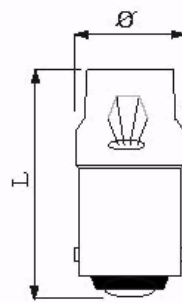

## Лампа Ba15d T14x30 мм

Каталожный №	Volt	mA	Watt	Спираль	Ресурс, час
153020700	6	180	1	C-2V	2000
153022700	6	500	3	C-2R	2000
153030500	12	120	1,44	C-2V	2000
153030600	12	165	2	C-2V	2000
153030800	12	250	3	C-2V	2000
153037100	24/30	21	5-7	C-2F	2000
153038900	24	80	2	C-2F	2000
153039100	24	125	3	C-2F	2000
153039300	24	210	5	C-2F	2000
153046000	30	100	3	C-2F	2000
153048200	36	80	3	C-2F	2000
153053500	48	40	2	C-2F	2000
153053800	48	60	3	C-2F	2000
153056300	60	20	1,2	C-2F	2000
153057000	60	50	3	C-2F	2000
153060800	70	35	2,45	C-3A	2000
153062200	80	50	4	C-3A	2000
153066000	130	20	2,6	C-5A	2000
153066500	130	40	5	C-5A	2000
153070200	220	14	3	C-7A	2000
153070400	220	23	5	C-7A	2000