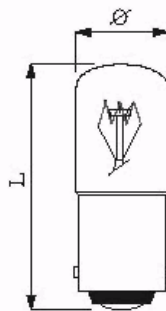

Лампа Ва15d Т16х45 мм

Каталожный №	Volt	Watt	Спираль	Ресурс
154522700	6	5	C-2R	2000
154531000	12	5	C-2R	2000
154531100	12	10	C-2V	2000
154531200	12	15	C-2R	2000
154539100	24	3	C-3A	2000
154539300	24	5	C-3A	2000
154539500	24	10	C-3A	2000
154539600	24	15	C-2V	2000
154544900	24/30	6/10	C-3A	2000
154546200	30	5	C-2V	2000
154550300	42	5	C-2F	2000
154554200	48	5	C-3A	2000
154554300	48	10	C-3A	2000
154557100	60	4	C-3A	2000
154557200	60	5	C-3A	2000
154559800	65/95	6/10	C-3A	2000
154564400	110	5	C-5A	2000
154566500	130	5	C-5A	2000
154568600	110/140	6/10	C-5A	2000
154580600	220/260	5/7	CC-5A	2000
154580800	220/260	6/10	CC-5A	2000
154581000	220/260	10/15	CC-5A	2000
154585700	380	10	CC-5A	2000