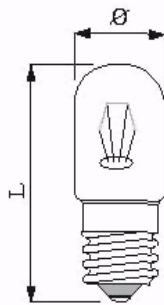

## Лампа E12 T13x33 мм

Каталожный №	Volt	mA	Watt	Спираль	Ресурс, час
123325400	6	32	2	C-2V	2000
123330600	12	165	2	C-2V	2000
123331000	12	42	5	C-2V	2000
123339100	12	125	5	C-2V	2000
123335700	18	110	2	C-2V	2000
123338900	24	80	2	C-2F	2000
123339000	24	110	2,6	C-2F	2000
123343500	28	72	2	C-2F	2000
123343600	28	108	5	C-2F	2000
123345900	30	65	2	C-2F	2000
123346000	30	110	3,3	C-2F	2000
123346200	30	165	5	C-2F	2000
123353400	48	42	2	C-3A	2000
123354200	48	104	5	C-3A	2000
123356600	60	33	2	C-3A	2000
123366500	130	38	5	C-5A	2000
123388100	130	20	2,6	C-5A	2000
123393800	220	14	5	C-7A	2000
123370400	220	23	5	C-7A	2000
123375400	240	17	4	C-3A	2000

### Лампа E12 T16x54 мм

Каталожный №	Volt	Watt	Спираль	Ресурс
125439300	24	5	C-2V	2000
125444900	24/30	6/10	C-2V	2000
125457200	60	5	C-3A	2000
125468600	110/140	6/10	C-5A	2000
125466500	130	5	C-5A	2000
125480600	220/260	5/7	CC-5A	2000
125480800	220/260	6/10	CC-5A	2000
125481000	220/260	10/15	CC-5A	2000

### Лампа E12 35x95 мм для люстр и светильников

Каталожный №	Volt	Watt	Спираль	Ресурс
122583900	130	25		1000
	130	40		1000
	230	25		1000
	230	40		1000